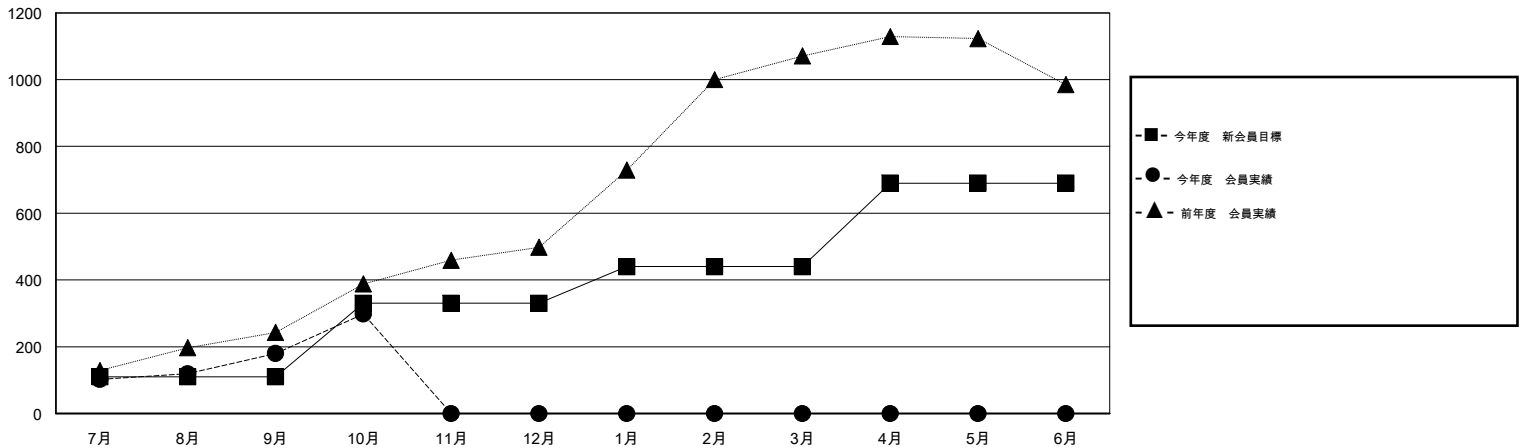

MONTHLY MEMBERSHIP PROGRESS REPORT

District 337 A

Results as of: 10/31/2015

GMT: Masayoshi Maruyama

地域 JAPAN

GMT会則地域 5-Jap

クラブ				
結果 : 2015-2016				
四半期	新クラブ目標	新クラブ	解散クラブ	純増 / 減
7月/8月/9月	0	0	0	0
10月/11月/12月	0	0	0	0
1月/2月/3月	0	0	0	0
4月/5月/6月	1	0	0	0

名				
結果 : 2015-2016				
四半期	新会員目標	チャーターメン バー / 新会員	退会者	純増 / 減
7月/8月/9月	110	253	73	180
10月/11月/12月	220	133	15	118
1月/2月/3月	110	0	0	0
4月/5月/6月	250	0	0	0

新クラブ目標及び実績累計

会員目標及び実績累計

解散クラブ: 0	85 CLUBS OF 116 一名以上の新会員を登録	男女別
		男性 4,167 (69.30%)
		女性 1,846 (30.70%)
退会者	健康診断データはこちら	家族会員 2,817
物故会員 13		世帯主 1,200
クラブ解散 0		世帯主以外 1,617
その他 75		
合計 88		